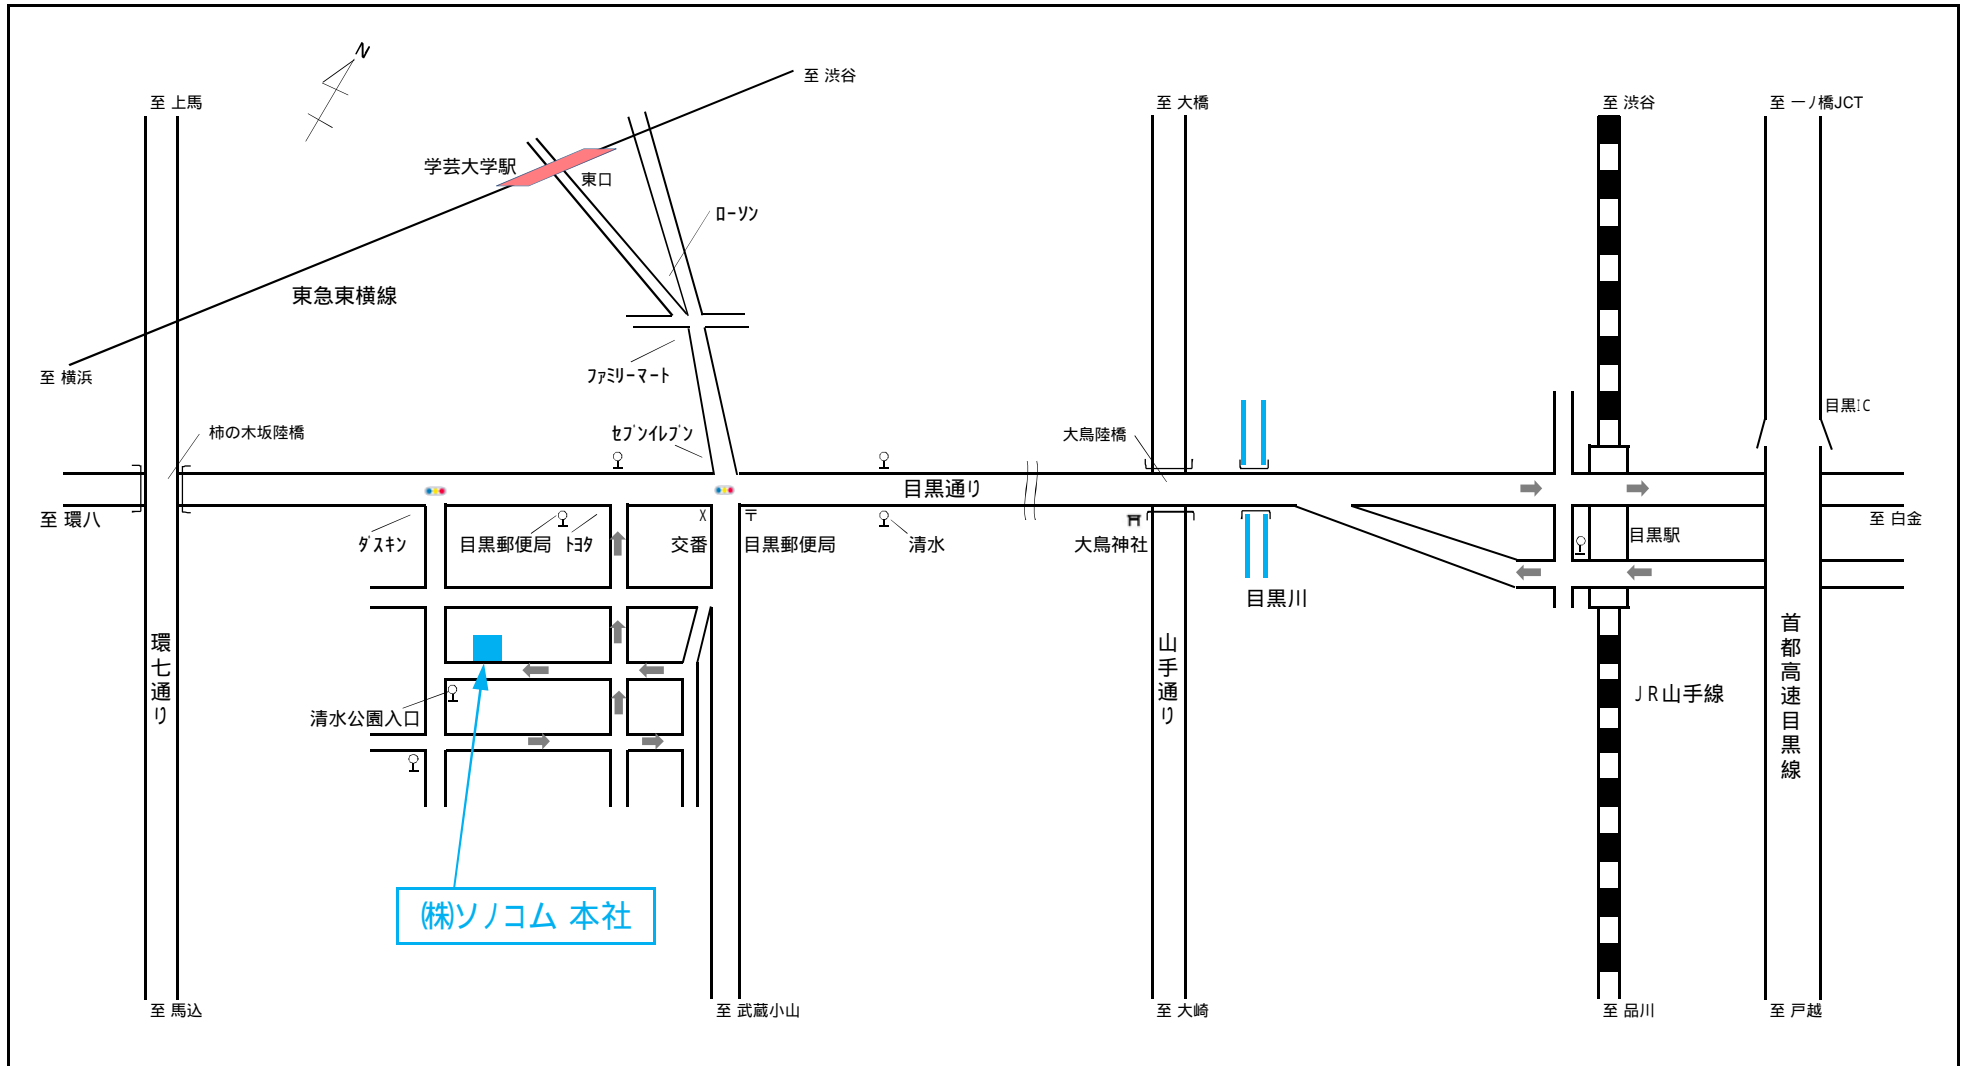

(株)ソノコム 本社 ご案内図

住所: 東京都目黒区目黒本町2-15-10
電話: 03-3716-4101

交通 『学芸大学』駅(東急東横線)
東口より徒歩12分
『目黒』駅(JR山手線・東京メトロ南北線・都営三田線・東急目黒線)
西口より東急バス(3番乗り場『大岡山小学校』行)
『清水公園入口』下車(乗車時間約10分)、徒歩1分