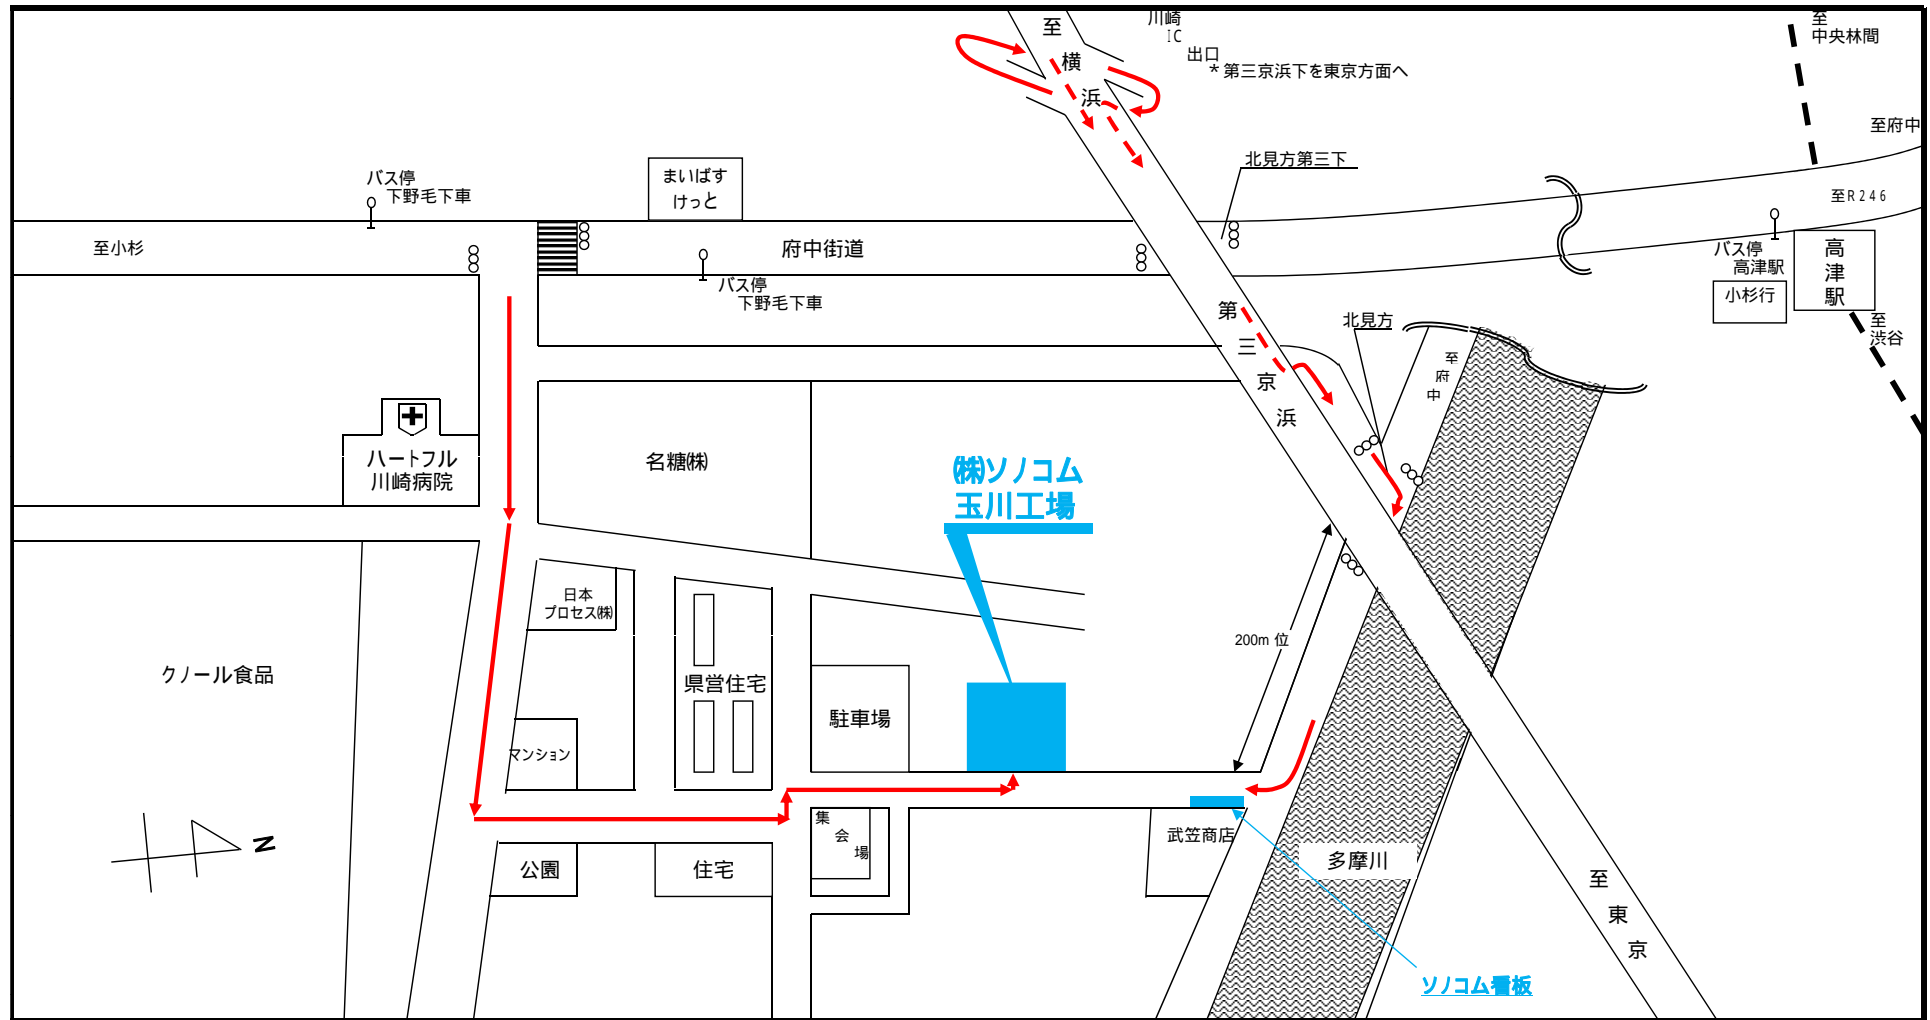

㈱ソノコム 玉川工場 ご案内図

住所: 〒213-0006 川崎市高津区下野毛1-6-34
 TEL: 044-822-1110 FAX: 044-822-1411

交通

< 電車・バスでお越しの場合 >

- 東急田園都市線「高津駅」下車、東急バス「小杉駅」「川崎駅」行(約10分)「下野毛」下車、徒歩(約7分)
- 東急東横線「武蔵小杉駅」下車、北口より東急バス 2番乗り場「溝の口駅」行き(約15分)「下野毛」下車、徒歩(約7分)

< お車でお越しの場合 >

- 第三京浜東京方面から: 川崎ICを降りUターンして第三京浜道路下を多摩川堤防まで直進、北見方交差点を右折、約200M先右側の当社看板を右折、約30M先右側です。
- 第三京浜横浜方面から: 川崎ICを降り、第三京浜道路下を多摩川堤防まで直進、北見方交差点を右折、約200M先右側の当社看板を右折、約30M先右側です。
- 国道246号線東京方面から: 溝口交差点(府中街道と交差、陸橋になっています)を左折、府中街道を直進、北見方第三下交差点を左折、多摩川堤防まで直進、北見方交差点を右折、約200M先右側の当社看板を右折、約30M先右側です。
- 国道246号線厚木方面から: 切り通し交差点手前で測道に入り直進、溝口交差点(府中街道と交差、陸橋になっています)を右折、府中街道を直進、北見方第三下交差点を左折、多摩川堤防まで直進、北見方交差点を右折、約200M先右側の当社看板を右折、約30M先右側です。