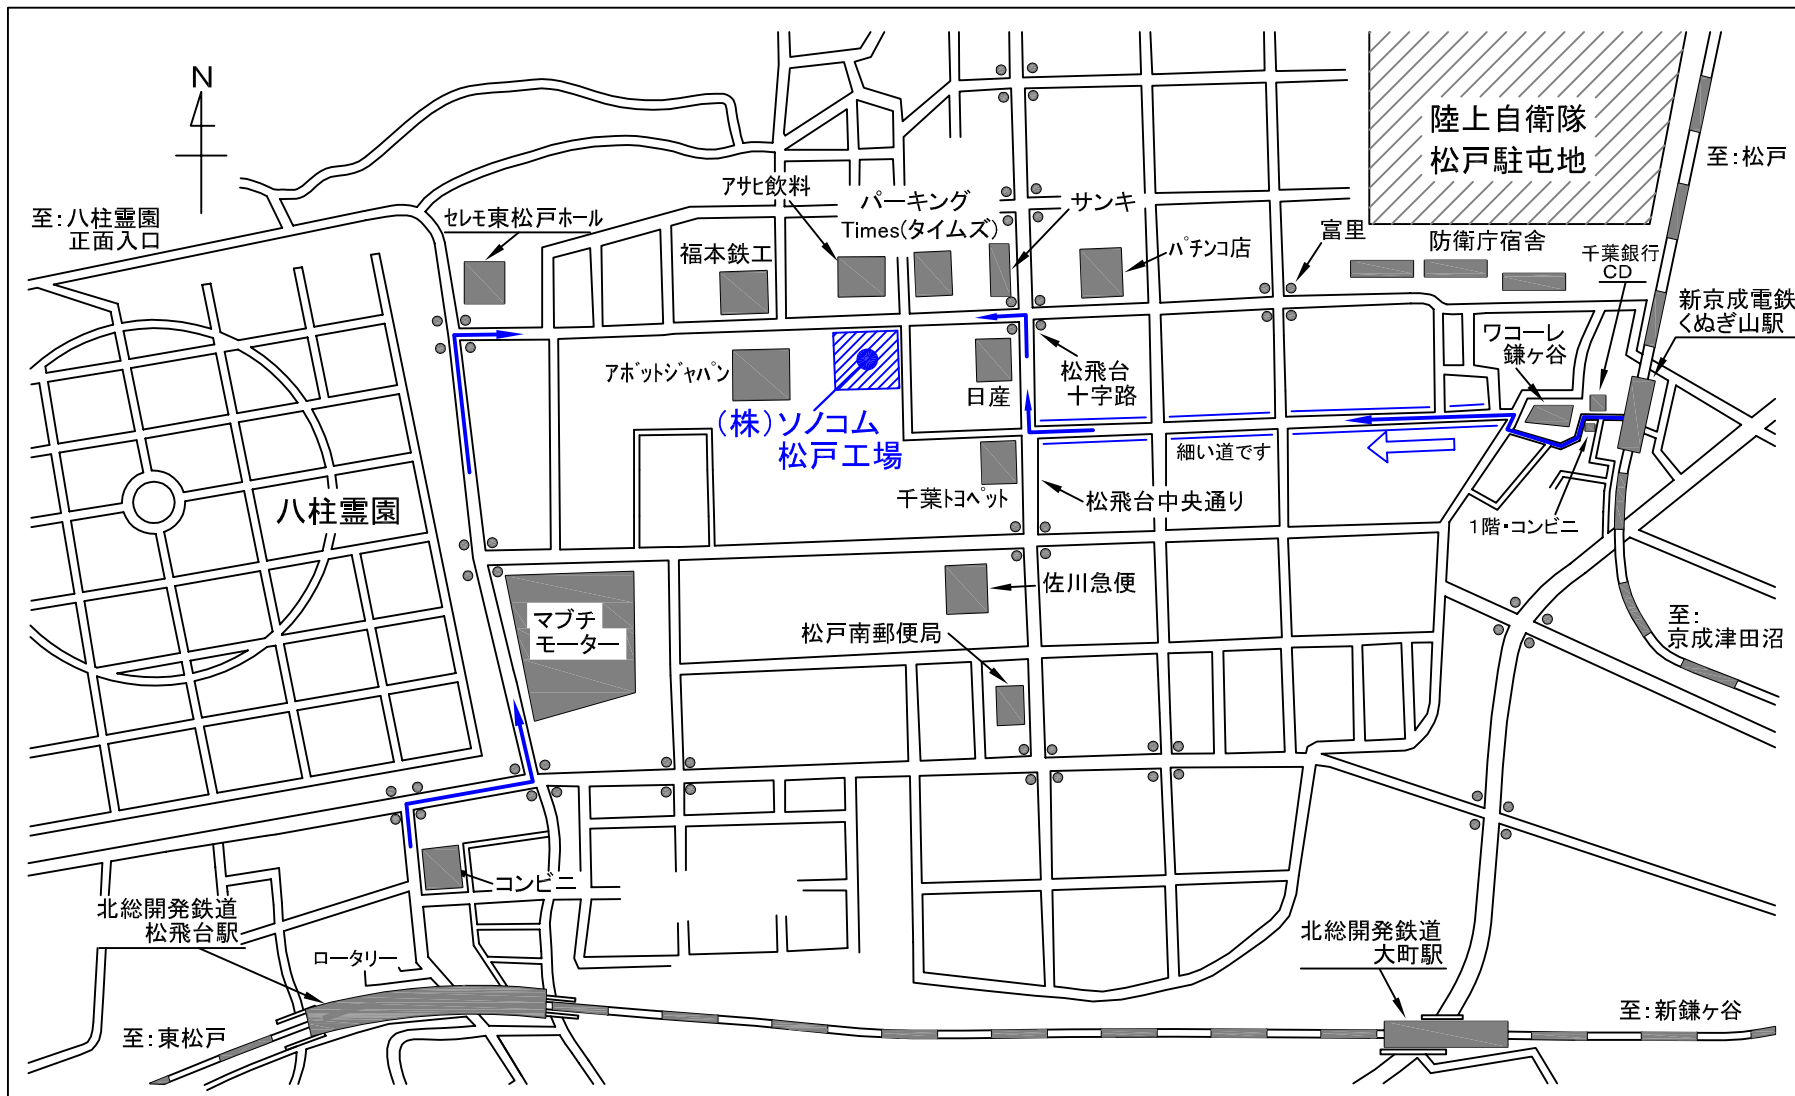

(株)ソノコム 松戸工場 ご案内図

住所:千葉県松戸市松飛台277
電話:047-311-5000(代表)

交通のご案内

電車:北総開発鉄道にて松飛台駅下車 徒歩20分
新京成電鉄にてくぬぎ山下車 徒歩15分

車:国道6号線下り→松戸隧道右折→高塚十字路左折→3つ目の信号を八柱霊園(柏)方面へ右折→紙敷交差点右折→霊園はしを左折→2つ目の信号を右折約500m先右側にソノコム
車:京葉道路・原木IC下車→中山競馬場方面→市川松戸道路を北上→6K先交差点を柏・八柱方面へ→東松戸駅ガード先八柱霊園方面右折→紙敷交差点右折→霊園はしを左折→2つ目の信号を右折約500m先右側ソノコム

タクシーご利用の場合 JR武蔵野線:新八柱駅より松飛台工業団地内アポット隣のソノコム
新京成電鉄:五香駅より松飛台工業団地内アポット隣のソノコム